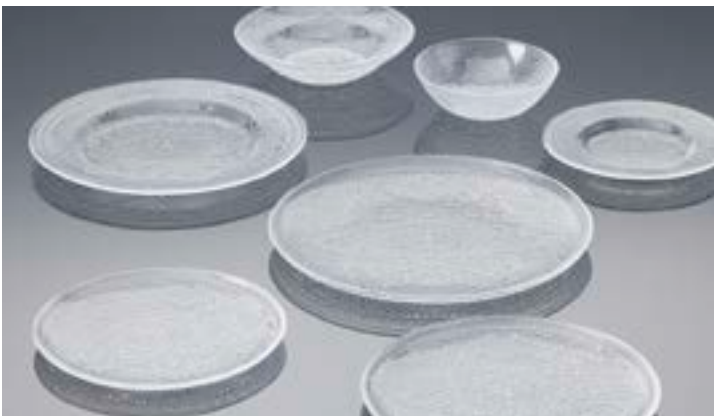

Stück
4¹⁰

Pasabahce
Schale mit Glocke
11 cm

Stück
-.80

Berndorf
Appetizer Gabeln
18/10
12 Stück

Stück
2¹⁰

Rocco Bormioli
Einmachglas
0,125 l, 0,2 l oder 0,5 l
z. B.: 0,2 l

Stück
1⁸⁰

Arda
Pradesh Serie
z. B.: Teller flach 14,5 cm